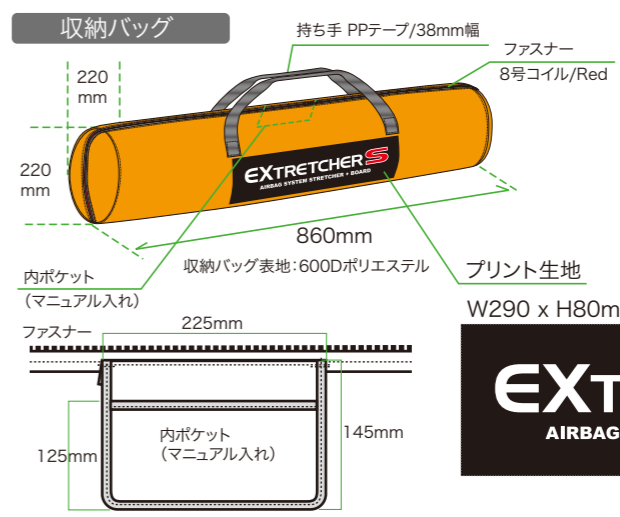

ウェルダーク幅4mm
外径:45mm
内径:35mm

エクストレッチャー 通常時/表面

エクストレッチャー 通常時/裏面

ボード/表面

ボード/裏面

装着時

エクストレッチャー				ボード				収納バッグ				
素材部位	カラー	品質	附属	カラー	数	サイズ/品番	素材部位	カラー	品質	素材部位	カラー	品質
表面	イエロー	210Dナイロン PUラミネート	起動装置	ブラック	1	SW-20, CO2カートリッジボンベ100cc	プレート	ホワイト	1.5mm厚/ポリエチレン	表地	オレンジ	600Dポリエステル
裏面	ブラック	420Dナイロン PUラミネート	バルブ	レッド	1	オールチューブ, オールバルブ, キャップ	ハンドル	ブルー	チューブ	プリント生地	ブラック	210Dナイロン
トリミング	イエロー	ナイロン	バックル	ブラック	2	38mm幅(YKK)	PPテープ	ブラック	PPテープ/38mm幅	ファスナー	レッド	8号コイル Wスライダー
ボンベカバー	ブラック	エアメッシュ(ポリエステル)	アジャスター	ブラック	2	38mm幅	バックル	ブラック	38mm幅(YKK) 7個	PPテープ	ブラック	PPテープ/38mm幅
持ち手	イエロー	PPテープ/38mm幅	ショルダーパッド	ブラック	2	125 x 55mm	PPテープ	グレー	PPテープ/20mm幅			
ショルダー	ブラック	PPテープ/38mm幅	ベルトループ	オレンジ	9	25mm幅2つ折り	バックル	ブラック	20mm幅(YKK) 2個			
固定ベルト	オレンジ	420Dナイロン, ウレタンパッド(3mm厚), ベルクロ(50mm幅), PPテープ(25mm幅, オレンジ)										
フットカバー	オレンジ/ブラック	420Dナイロン(オレンジ), エアメッシュ(ブラック), ベルクロ(50mm幅), 底板										