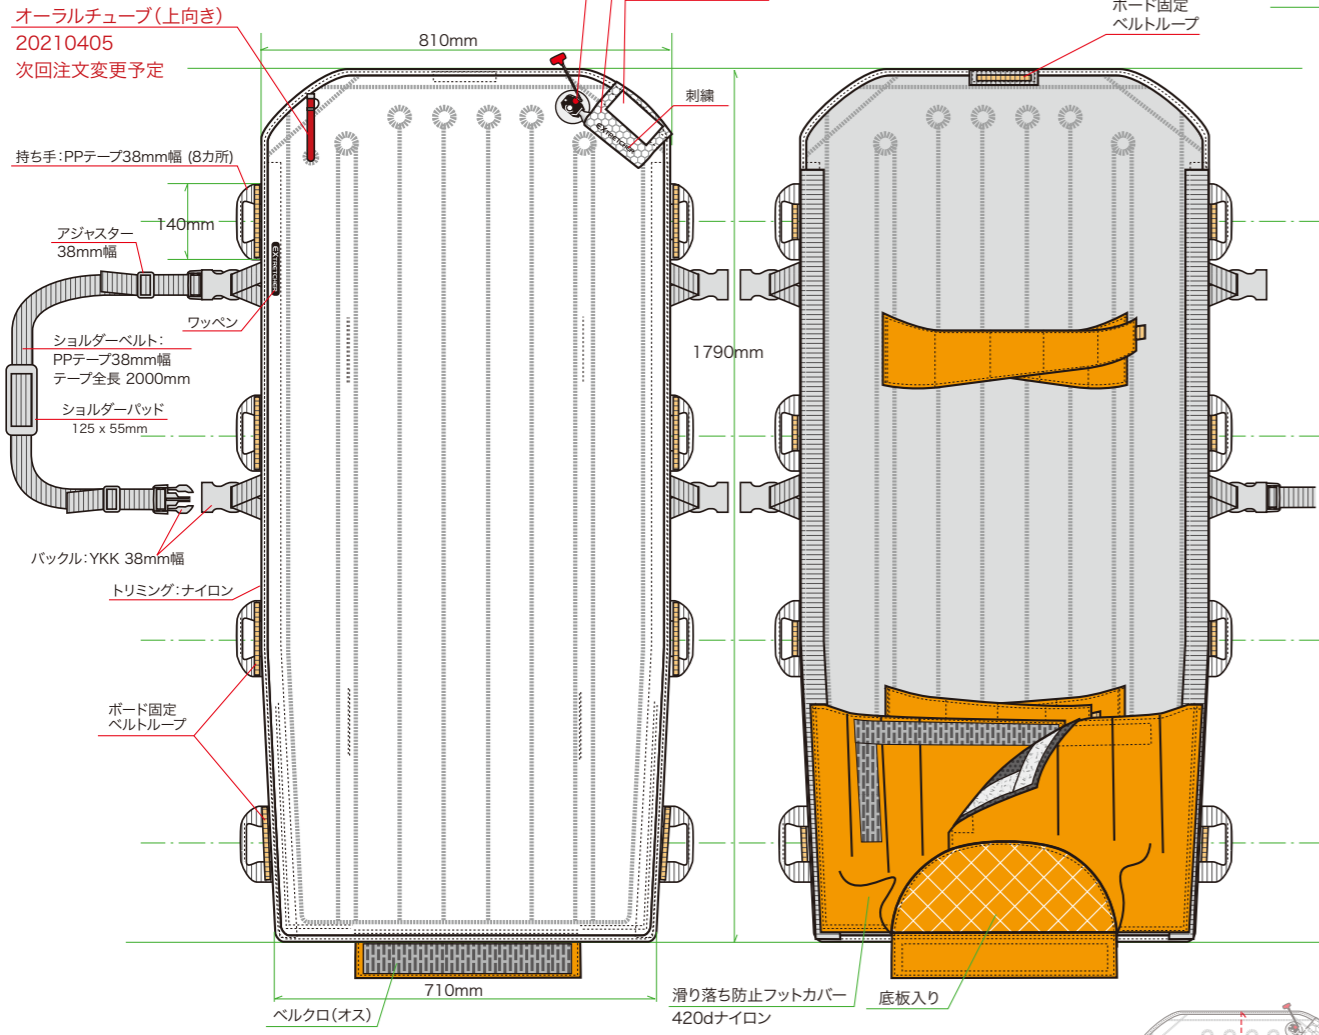

ウェルダーク幅4mm
外径:45mm
内径:35mm

エクストレッチャー 通常時/表面

エクストレッチャー 通常時/裏面

ボード/表面

ボード/裏面

装着時

エクストレッチャー				ボード				収納バッグ				
素材部位	カラー	品質	附属	カラー	数	サイズ/品番	素材部位	カラー	品質	素材部位	カラー	品質
表面	イエロー	210Dナイロン PUラミネート	起動装置	ブラック	1	SW-20, CO2カートリッジボンベ100cc	プレート	ホワイト	1.5mm厚/ポリエチレン	表地	オレンジ	600Dポリエステル
裏面	ブラック	420Dナイロン PUラミネート	バルブ	レッド	1	オールチューブ, オールバルブ, キャップ	ハンドル	ブルー	チューブ	プリント生地	ブラック	210Dナイロン
トリミング	イエロー	ナイロン	バックル	ブラック	2	38mm幅(YKK)	PPテープ	ブラック	PPテープ/38mm幅	ファスナー	レッド	8号コイル Wスライダー
ボンベカバー	ブラック	エアメッシュ(ポリエステル)	アジャスター	ブラック	2	38mm幅	バックル	ブラック	38mm幅(YKK) 7個	PPテープ	ブラック	PPテープ/38mm幅
持ち手	イエロー	PPテープ/38mm幅	ショルダーパッド	ブラック	2	125 x 55mm	PPテープ	グレー	PPテープ/20mm幅			
ショルダー	ブラック	PPテープ/38mm幅	ベルトループ	オレンジ	9	25mm幅2つ折り	バックル	ブラック	20mm幅(YKK) 2個			
固定ベルト	オレンジ	420Dナイロン, ウレタンパッド(3mm厚), ベルクロ(50mm幅), PPテープ(25mm幅, オレンジ)										
フットカバー	オレンジ/ブラック	420Dナイロン(オレンジ), エアメッシュ(ブラック), ベルクロ(50mm幅), 底板										