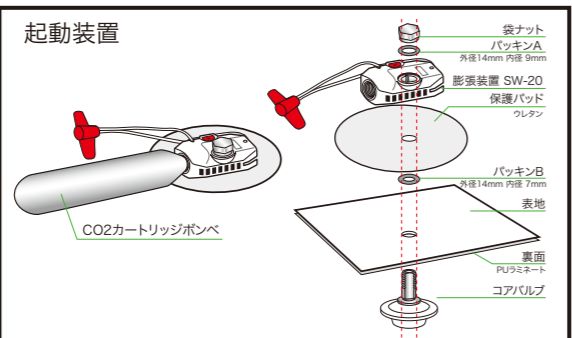

ウェルダーク幅4mm
外径:45mm
内径:35mm

エクストレッチャー 通常時/表面

エクストレッチャー 通常時/裏面

ボード/表面

ボード/裏面

装着時

エクストレッチャー				ボード				収納バッグ				
素材部位	カラー	品質	附属	カラー	数	サイズ/品番	素材部位	カラー	品質	素材部位	カラー	品質
表面	イエロー	210Dナイロン PUラミネート	起動装置	ブラック	1	SW-20, CO2カートリッジボンベ100cc	プレート	ホワイト	1.5mm厚/ポリエチレン	表地	オレンジ	600Dポリエステル
裏面	ブラック	420Dナイロン PUラミネート	バルブ	レッド	1	オールチューブ, オールバルブ, キャップ	ハンドル	ブルー	チューブ	プリント生地	ブラック	210Dナイロン
トリミング	イエロー	ナイロン	バックル	ブラック	2	38mm幅(YKK)	PPテープ	ブラック	PPテープ/38mm幅	ファスナー	レッド	8号コイル Wスライダー
ボンベカバー	ブラック	エアメッシュ(ポリエステル)	アジャスター	ブラック	2	38mm幅	バックル	ブラック	38mm幅(YKK) 7個	PPテープ	ブラック	PPテープ/38mm幅
持ち手	イエロー	PPテープ/38mm幅	ショルダーパッド	ブラック	2	125 x 55mm	PPテープ	グレー	PPテープ/20mm幅			
ショルダー	ブラック	PPテープ/38mm幅	ベルトループ	オレンジ	9	25mm幅2つ折り	バックル	ブラック	20mm幅(YKK) 2個			
固定ベルト	オレンジ	420Dナイロン, ウレタンパッド(3mm厚), ベルクロ(50mm幅), PPテープ(25mm幅, オレンジ)										
フットカバー	オレンジ/ブラック	420Dナイロン(オレンジ), エアメッシュ(ブラック), ベルクロ(50mm幅), 底板										