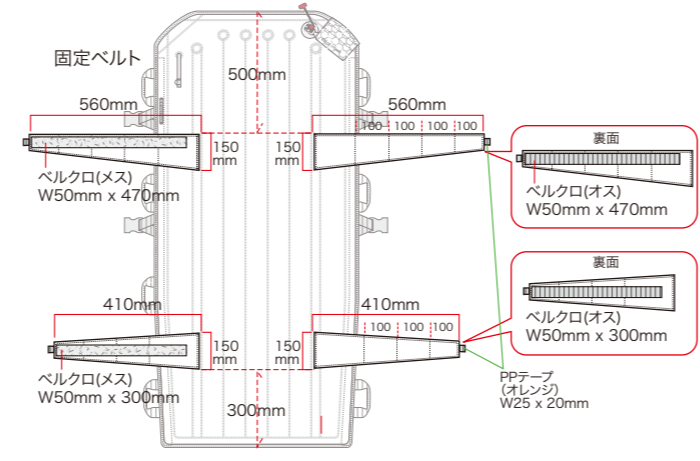

ウェルダーク幅4mm
外径:45mm
内径:35mm

エクストレッチャー 通常時/表面

エクストレッチャー 通常時/裏面

ボード/表面

ボード/裏面

装着時

エクストレッチャー				ボード				収納バッグ				
素材部位	カラー	品質	附属	カラー	数	サイズ/品番	素材部位	カラー	品質	素材部位	カラー	品質
表面	イエロー	210Dナイロン PUラミネート	起動装置	ブラック	1	SW-20, CO2カートリッジボンベ100cc	プレート	ホワイト	1.5mm厚/ポリエチレン	表地	オレンジ	600Dポリエステル
裏面	ブラック	420Dナイロン PUラミネート	バルブ	レッド	1	オールチューブ, オールバルブ, キャップ	ハンドル	ブルー	チューブ	プリント生地	ブラック	210Dナイロン
トリミング	イエロー	ナイロン	バックル	ブラック	2	38mm幅(YKK)	PPテープ	ブラック	PPテープ/38mm幅	ファスナー	レッド	8号コイル Wスライダー
ボンベカバー	ブラック	エアメッシュ(ポリエステル)	アジャスター	ブラック	2	38mm幅	バックル	ブラック	38mm幅(YKK) 7個	PPテープ	ブラック	PPテープ/38mm幅
持ち手	イエロー	PPテープ/38mm幅	ショルダーパッド	ブラック	2	125 x 55mm	PPテープ	グレー	PPテープ/20mm幅			
ショルダー	ブラック	PPテープ/38mm幅	ベルトループ	オレンジ	9	25mm幅2つ折り	バックル	ブラック	20mm幅(YKK) 2個			
固定ベルト	オレンジ	420Dナイロン, ウレタンパッド(3mm厚), ベルクロ(50mm幅), PPテープ(25mm幅, オレンジ)										
フットカバー	オレンジ/ブラック	420Dナイロン(オレンジ), エアメッシュ(ブラック), ベルクロ(50mm幅), 底板										