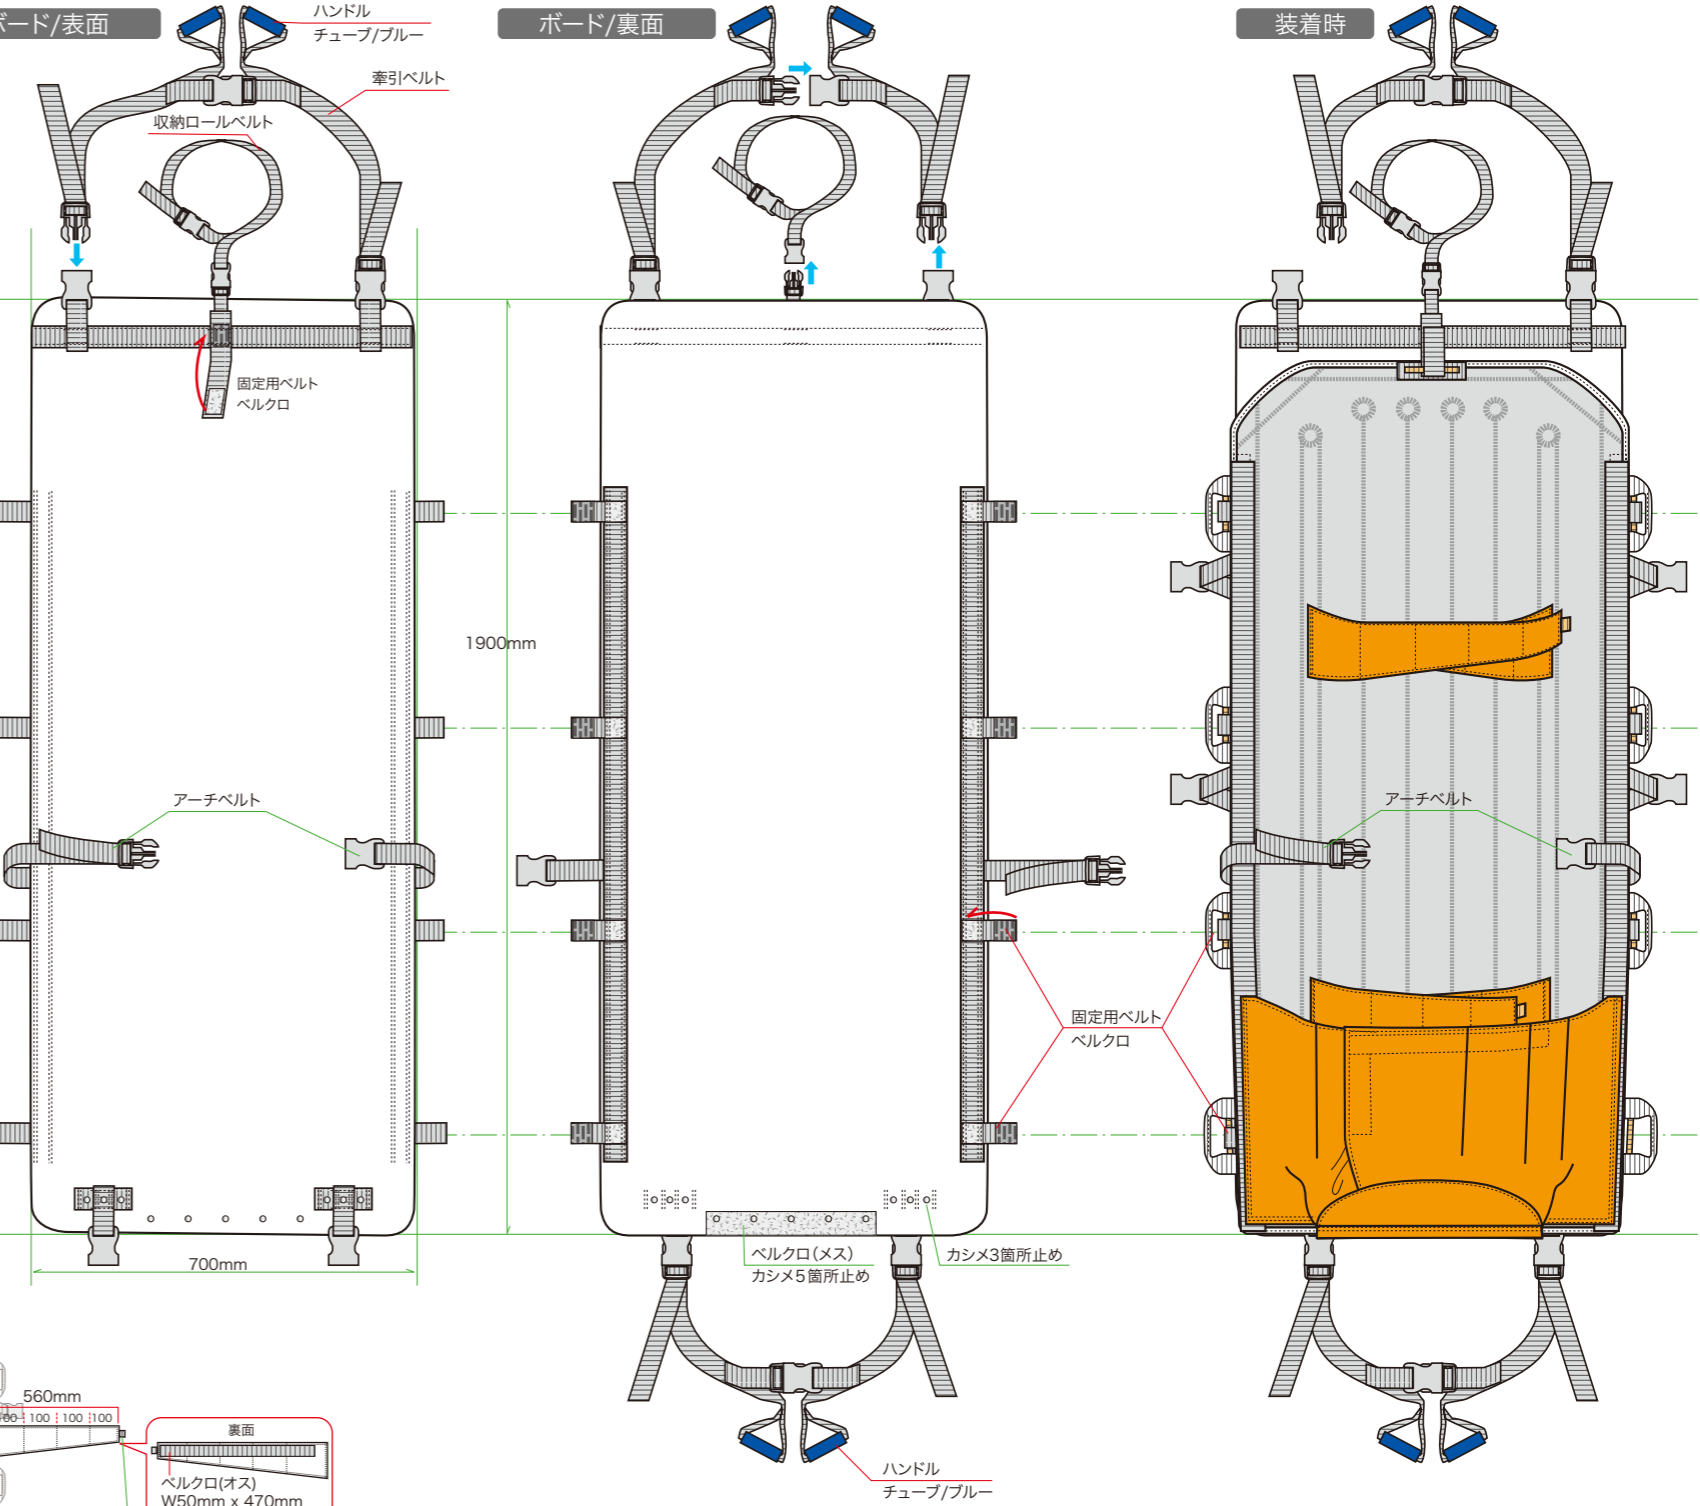

ウェルダーク幅4mm
外径:45mm
内径:35mm

エクストレッチャー 通常時/表面

エクストレッチャー 通常時/裏面

ボード/表面

ボード/裏面

装着時

エクストレッチャー				ボード				収納バッグ				
素材部位	カラー	品質	附属	カラー	数	サイズ/品番	素材部位	カラー	品質	素材部位	カラー	品質
表面	イエロー	210Dナイロン PUラミネート	起動装置	ブラック	1	SW-20, CO2カートリッジボンベ100cc	プレート	ホワイト	1.5mm厚/ポリエチレン	表地	オレンジ	600Dポリエステル
裏面	ブラック	420Dナイロン PUラミネート	バルブ	レッド	1	オールチューブ, オールバルブ, キャップ	ハンドル	ブルー	チューブ	プリント生地	ブラック	210Dナイロン
トリミング	イエロー	ナイロン	バックル	ブラック	2	38mm幅(YKK)	PPテープ	ブラック	PPテープ/38mm幅	ファスナー	レッド	8号コイル Wスライダー
ボンベカバー	ブラック	エアメッシュ(ポリエステル)	アジャスター	ブラック	2	38mm幅	バックル	ブラック	38mm幅(YKK) 7個	PPテープ	ブラック	PPテープ/38mm幅
持ち手	イエロー	PPテープ/38mm幅	ショルダーパッド	ブラック	2	125 x 55mm	PPテープ	グレー	PPテープ/20mm幅			
ショルダー	ブラック	PPテープ/38mm幅	ベルトループ	オレンジ	9	25mm幅2つ折り	バックル	ブラック	20mm幅(YKK) 2個			
固定ベルト	オレンジ	420Dナイロン, ウレタンパッド(3mm厚), ベルクロ(50mm幅), PPテープ(25mm幅, オレンジ)										
フットカバー	オレンジ/ブラック	420Dナイロン(オレンジ), エアメッシュ(ブラック), ベルクロ(50mm幅), 底板										