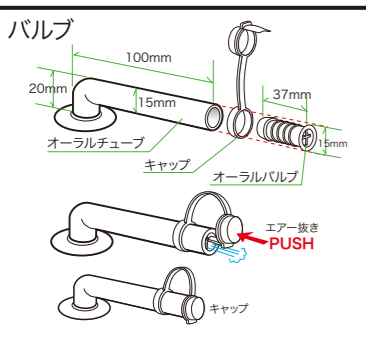

ウェルダーク幅4mm
外径:45mm
内径:35mm

エクストレッチャー 通常時/表面

エクストレッチャー 通常時/裏面

ボード/表面

ボード/裏面

装着時

エクストレッチャー				ボード				収納バッグ				
素材部位	カラー	品質	附属	カラー	数	サイズ/品番	素材部位	カラー	品質	素材部位	カラー	品質
表面	イエロー	210Dナイロン PUラミネート	起動装置	ブラック	1	SW-20, CO2カートリッジボンベ100cc	プレート	ホワイト	1.5mm厚/ポリエチレン	表地	オレンジ	600Dポリエステル
裏面	ブラック	420Dナイロン PUラミネート	バルブ	レッド	1	オールチューブ, オールバルブ, キャップ	ハンドル	ブルー	チューブ	プリント生地	ブラック	210Dナイロン
トリミング	イエロー	ナイロン	バックル	ブラック	2	38mm幅(YKK)	PPテープ	ブラック	PPテープ/38mm幅	ファスナー	レッド	8号コイル Wスライダー
ボンベカバー	ブラック	エアメッシュ(ポリエステル)	アジャスター	ブラック	2	38mm幅	バックル	ブラック	38mm幅(YKK) 7個	PPテープ	ブラック	PPテープ/38mm幅
持ち手	イエロー	PPテープ/38mm幅	ショルダーパッド	ブラック	2	125 x 55mm	PPテープ	グレー	PPテープ/20mm幅			
ショルダー	ブラック	PPテープ/38mm幅	ベルトループ	オレンジ	9	25mm幅2つ折り	バックル	ブラック	20mm幅(YKK) 2個			
固定ベルト	オレンジ	420Dナイロン, ウレタンパッド(3mm厚), ベルクロ(50mm幅), PPテープ(25mm幅, オレンジ)										
フットカバー	オレンジ/ブラック	420Dナイロン(オレンジ), エアメッシュ(ブラック), ベルクロ(50mm幅), 底板										