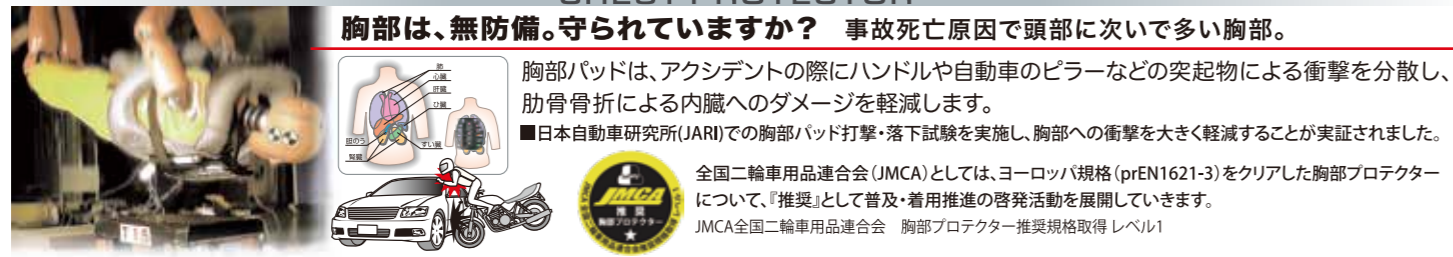

CHEST PROTECTOR

胸部は、無防備。守られていますか？ 事故死亡原因で頭部に次いで多い胸部。

胸にフィットする立体的な蜂の巣構造！ HC胸部パッドに伸縮ベルトを装備しパッド単独での装着を可能にしました！

AIRホール・AIR循環機能
 表面には小さい通気口、裏面に通気口と空気の循環を促す六角形の凹凸形状で蒸れを軽減！

伸縮ベルトでジャストフィット
 ショルダーとサイドにゴムベルトを使用し、各所のアジャスターで身体に密着します！