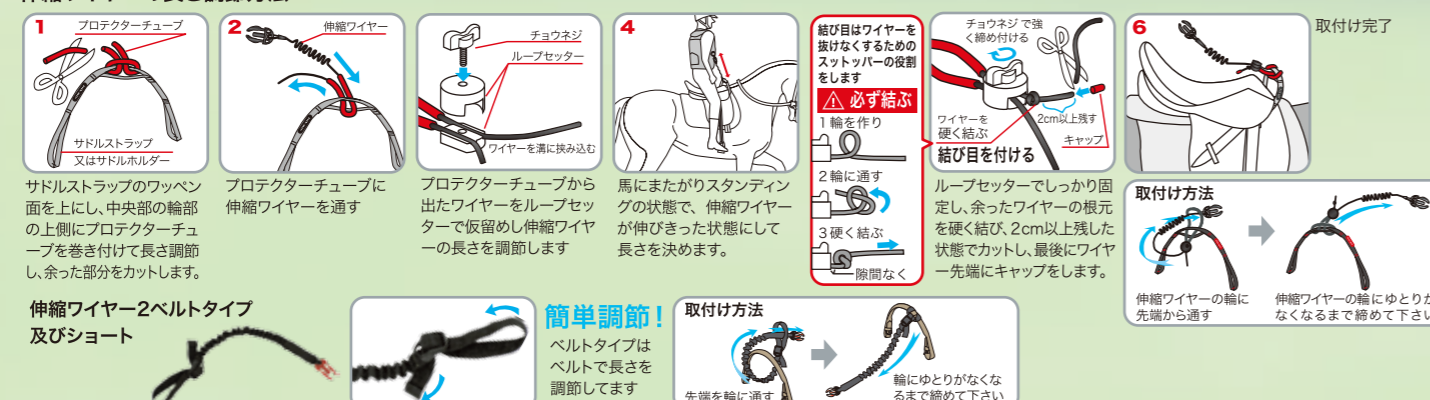

How to fix

伸縮ワイヤーはサドルホルダー(サドルストラップ)に取付けます。

伸縮ワイヤー取付け位置

伸縮ワイヤーの長さ調節方法

注意
胸具託鏝へ伸縮ワイヤーを直接取付けはおやめ下さい。
胸具託鏝(サドルホルダー取付け用金具)へ伸縮ワイヤーを直接取付けると作動の際に金具が破壊したり、根元からはずれて作動しない場合があります。

Size table

サイズスペック (子供サイズ) (単位:cm)

サイズ	S	M	L	XL
身長	110~120	115~125	120~130	125~135
胸囲(バスト)	45~55	50~60	55~65	60~70
体重	20kg	25kg	30kg	35kg

※上記は製品サイズではなく、各サイズ表示に対して基準となる身体のサイズです。上記のサイズは目安ですので、体型によっては異なる場合があります。

Spec icon

定期点検アフターサービス 安全に安心してご利用いただくために、hit-airエアバッグ製品の定期点検アフターサービスを実施しております。お気軽にお問い合わせください。 E-mail mugen@hit-air.com

*hit-airエアバッグ製品には小冊子のマニュアルが付いています。使用方法などの詳細はマニュアルをご参照ください。
*印刷のために、カラーが実物と異なる場合があります。
本カタログ掲載の価格や仕様は予告なくカラー・仕様・価格等を変更する場合があります。(2017年9月製造)