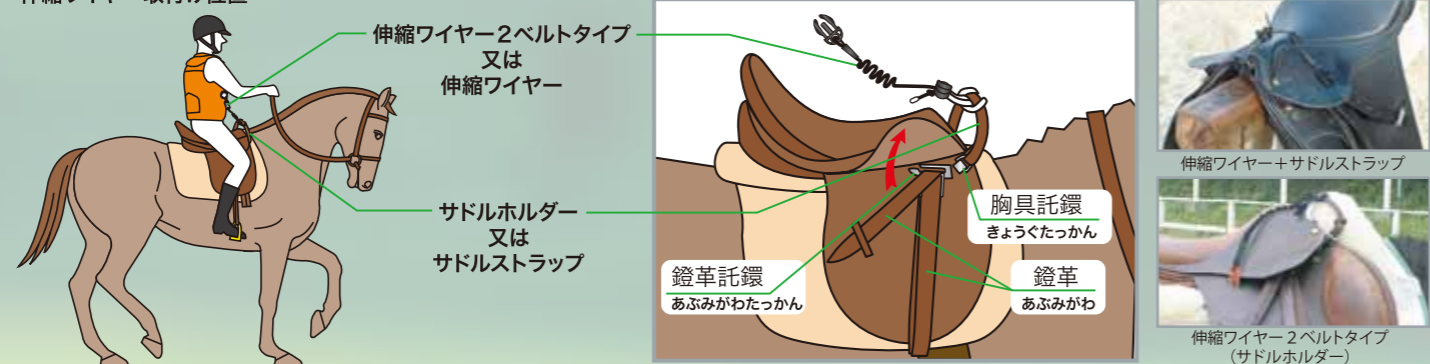

How to fix

伸縮ワイヤーはサドルホルダー(サドルストラップ)に取付けます。

伸縮ワイヤー取付け位置

伸縮ワイヤーの長さ調節方法

注意
胸具託鏝へ伸縮ワイヤーを直接取付けはおやめ下さい。
胸具託鏝(サドルホルダー取付け用金具)へ伸縮ワイヤーを直接取付けると作動の際に金具が破壊したり、根元からはずれて作動しない場合があります。

Size table

サイズスペック (子供サイズ) (単位:cm)

サイズ	S	M	L	XL
身長	110~120	115~125	120~130	125~135
胸囲(バスト)	45~55	50~60	55~65	60~70
体重	20kg	25kg	30kg	35kg