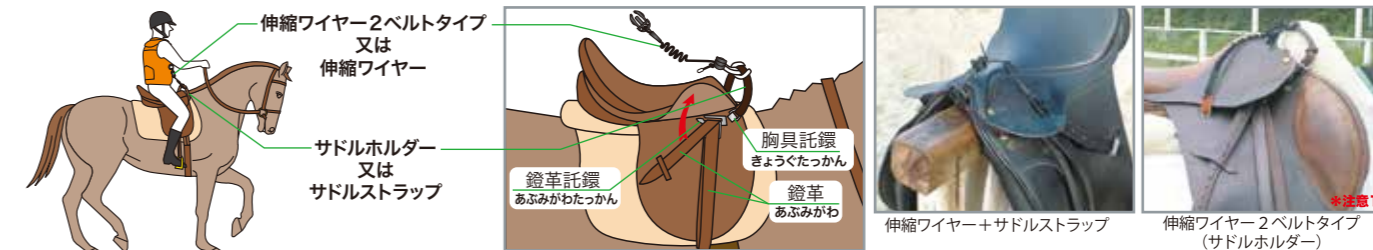

クリーニング・手洗い代行サービス

3,300円税込(3,000円+税)+送料(染み汚れ、においなどは落ちない場合がございます。)詳細はメールでお問い合わせください。

注意 洗剤や柔軟剤等はエアバッグフィルムにダメージ(硬化、ひび割れ等)を及ぼす場合がありますので使用しないで下さい。

How to fix

伸縮ワイヤーはサドルホルダー(サドルストラップ)に取り付けます。

伸縮ワイヤー取付位置

伸縮ワイヤーの長さ調節方法