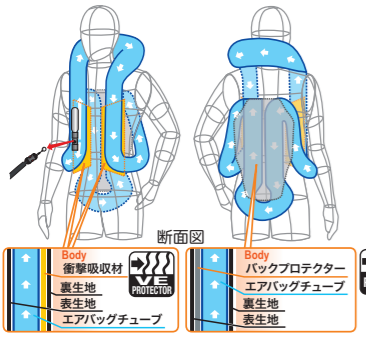

MLV2-H ヨーロッパの安全基準《CE規格》エアバッグEN1621-4をクリアした乗馬認証モデル

ユニセックス M・L size

キーボックス(B型)

CO2ボンベを装備したエアバッグ起動装置

キーボックス成形カバー

CO2 50cc XS, S CO2 60cc M, L
*サイズによってボンベサイズが異なります。

ボンベへの衝撃緩和を考慮。

バックプロテクター内蔵

Sサイズ・女性におすすめ S size

標準装備 (S、M、L) バンジーランヤード

子供や小柄な女性におすすめ XS size

標準装備 (XS) ショート

MLV2-H ¥50,600 (税込) 本体価格¥46,000

Size XS: CO2カートリッジボンベ/50cc, 重量/1.2kg
S: CO2カートリッジボンベ/50cc, 重量/1.4kg
M: CO2カートリッジボンベ/60cc, 重量/1.5kg
L: CO2カートリッジボンベ/60cc, 重量/1.6kg

Color ブラック、ネイビー
Materials 600D(ポリエステル100%), リップストップ(ナイロン100%), エアメッシュ(ポリエステル100%), エアバッグチューブ: ポリウレタン

エアバッグ展開図

サイズの目安

サイズ表示	XS	S	M	L
対象	子供や小柄な女性向け	女性におすすめ	ユニセックス	男性におすすめ
身長	135~155cm	150~165cm	165~185cm	175~195cm
胸囲	65~82cm	80~95cm	86~120cm	110~130cm
ウエスト	55~68cm	65~78cm	72~102cm	84~114cm
対応	2XS~XS	S	M~XL	2XL~3XL

SV3 軽量モデル。軽量でコンパクトなキーボックスY型を採用。

Size S-M 重量約930g

キーボックス(Y型) 軽量でコンパクト

CO2カートリッジボンベ(48cc)を装備したエアバッグ起動装置

CO2 48cc

カバー開閉がしやすいビスロンファスナーを採用しています。

Size XS-S 重量約870g

Size M-L 重量約960g