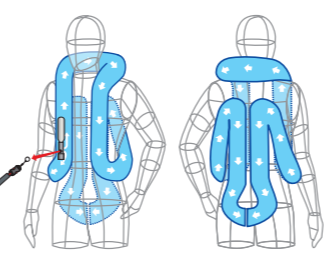

Color ブラック、ネイビー
Materials 600D(ポリエステル100%), リップストップ(ナイロン100%), エアメッシュ(ポリエステル100%), エアバッグチューブ: ポリウレタン

エアバッグ展開図

サイズの目安

サイズ表示	XS	S	M	L
対象	子供や小柄な女性向け	女性におすすめ	ユニセックス	男性におすすめ
身長	135~155cm	150~165cm	165~185cm	175~195cm
胸囲	65~82cm	80~95cm	86~120cm	110~130cm
ウエスト	55~68cm	65~78cm	72~102cm	84~114cm
対応	2XS~XS	S	M~XL	2XL~3XL

SV3 軽量モデル。軽量でコンパクトなキーボックスY型を採用。

Size S-M 重量約930g

キーボックス(Y型) 軽量でコンパクト

CO2カートリッジボンベ(48cc)を装備したエアバッグ起動装置

CO2 48cc

カバー開閉がしやすいビスロンファスナーを採用しています。

Size XS-S 重量約870g

Size M-L 重量約960g

標準装備 一体型バンジーランヤード ショート

バンジーランヤードとサドルストラップの一体型。ベルトで簡単に長さを調節でき、馬具への取り付けも簡単。

エアバッグ展開図

SV3 ¥41,800 (税込) 本体価格¥38,000

Size XS-S: CO2カートリッジボンベ/48cc, 重量/870g
S-M: CO2カートリッジボンベ/48cc, 重量/930g
M-L: CO2カートリッジボンベ/48cc, 重量/960g